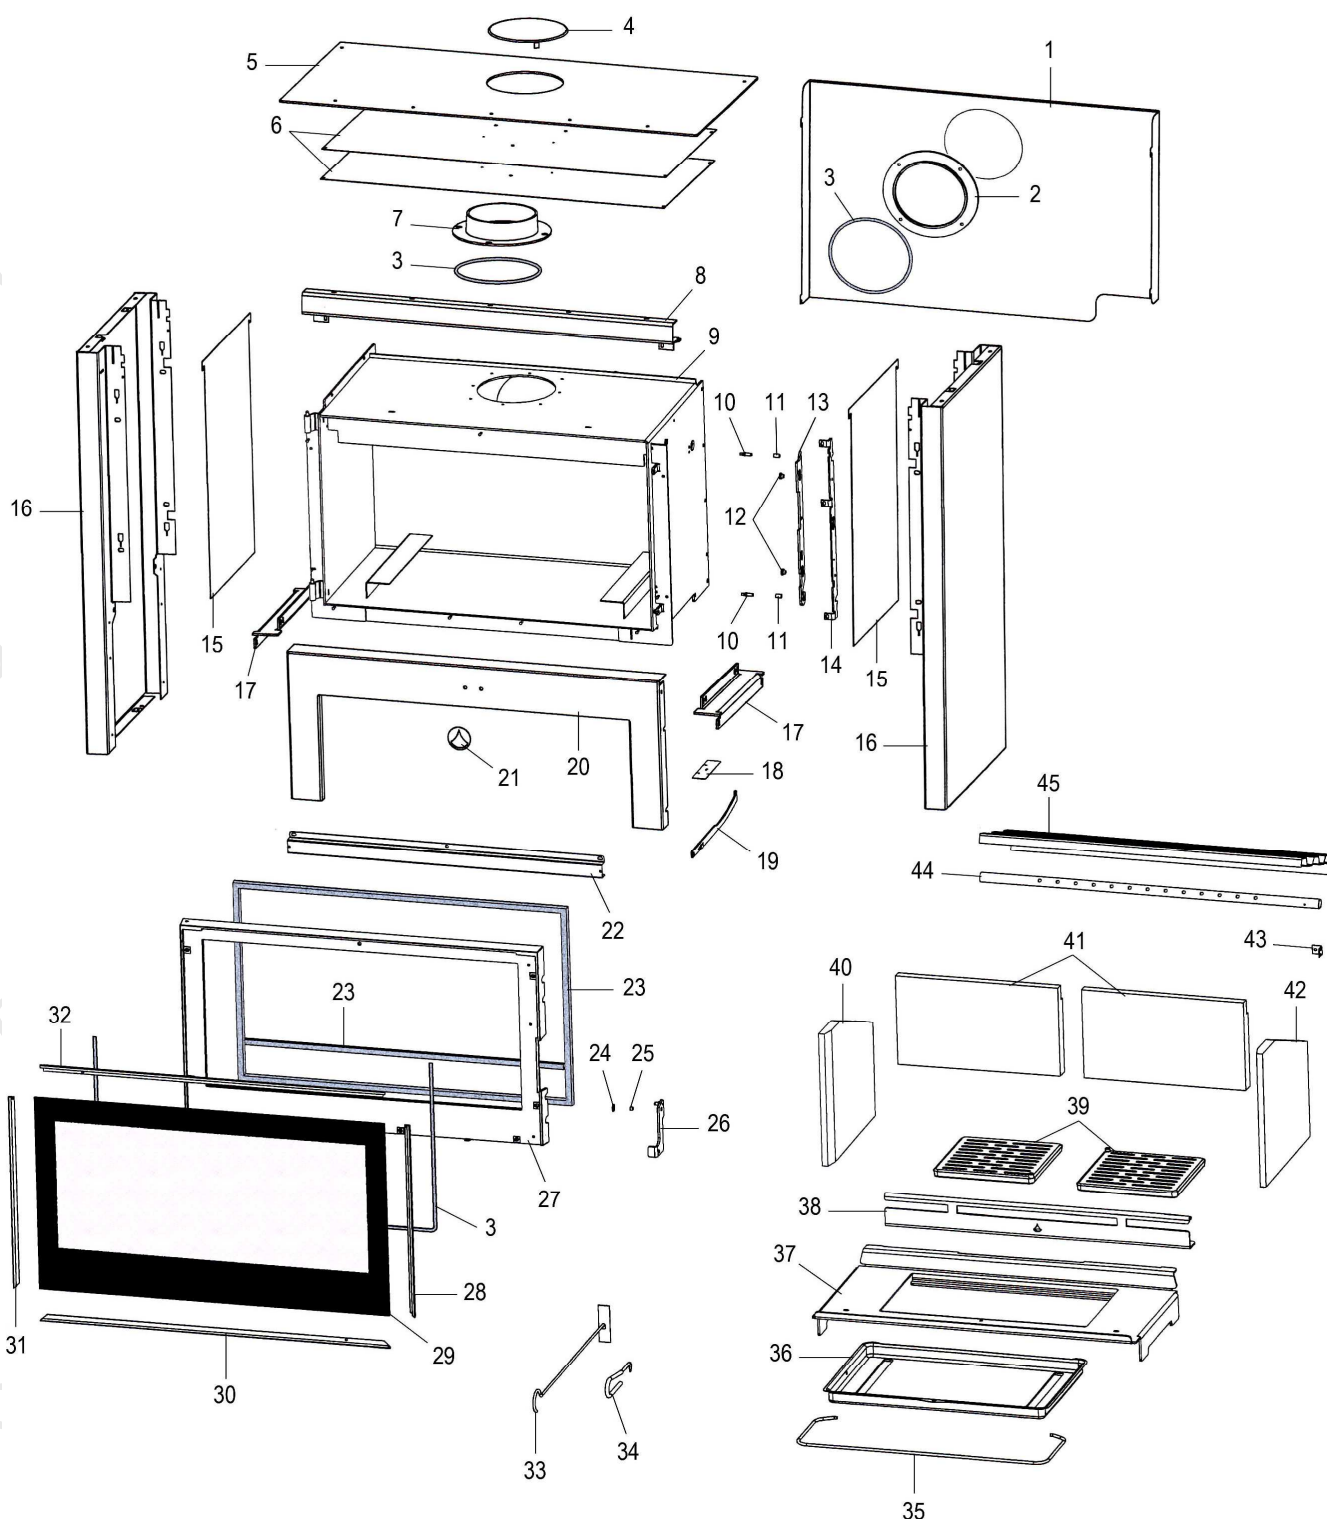

Eclaté

**POELE BOIS MERCURE 80
 NOIR C077AP.06**

Propriété de DEVILLE - Tous droits réservés - Document non contractuel susceptible d'être modifié sans préavis

**POELE BOIS MERCURE 80
NOIR C077AP.06**

REP.	DESIGNATION	REF. PIECE	1ère URG.	REP.	DESIGNATION	REF. PIECE	1ère URG.
1	Ecran arrière	P0052532		33	Raclette	P0013447	
2	Tampon de buse mâle - Ø153	P0T18628		34	Main froide	P0028173	
3	Joint de verre (2,65 m)	P0031148	X	35	Anse de cendrier	P0020075	
4	Ens. tampon de couvercle	P0018673/P06S		36	Cendrier	P0019785	
5	Ens. dessus	P0052572/P06S		37	Corbeille	P0052504/P06B	X
6	Ecran de dessus (2)	P0052530		38	Chenet	P0052497/P06B	X
7	Buse mâle - Ø153	P0T19241		39	Grille (2)	P0T45915	X
8	Bandeau	P0052528/P06S		40	Brique gauche vermiculite	P0052507	X
9	Ens. corps de chauffe	P0052493/P06B		41	Brique de fond vermiculite (2)	P0052505	X
10	Axe (2)	P0052533		42	Brique droite vermiculite	P0052506	X
11	Entretoise (2)	P0011135		43	Equerre de tube	P0051884	
12	Guide (2)	P0051475		44	Tube d'air	P0052538	
13	Verrou	P0052520		45	Défecteur	P0052508	X
14	Support poignée	P0052519		-	Ecrou frein - M5 - Zingué (4)	P0758500	
15	Ecran de côté (2)	P0052568		-	Ecrou frein - M4 - Zingué	D0026782	
16	Panneau (2)	P0052527/P06S		-	Ecrou rectangulaire - M6	P0016835	
17	Support (2)	P0052567		-	Goupille élastique - E 3-14	P0777314	
18	Volet	P0052525		-	Goupille fendue - V 2-20	P0779220	
19	Commande	P0052526		-	Circlips extérieur - 6-0,7 A (2)	P0796106	
20	Façade	P0052536/P06S					
21	Logo	P0051481					
22	Guide d'air	P0052515/P06B					
23	Kit tresse - Ø15 - Noir	D0045928	X				
24	Rondelle élastique ondulée - Ø8	P0018504					
25	Entretoise de poignée	P0051356					
26	Ens. poignée	P0052542/P06P					
27	Porte	P0T52509/P06P					
28	Enjoliveur droit	P0051376/P06P					
29	Verre de porte	P0052514	X				
30	Enjoliveur bas	P0052513/P06P					
31	Enjoliveur gauche	P0051377/P06P					
32	Enjoliveur haut	P0052540/P06P					